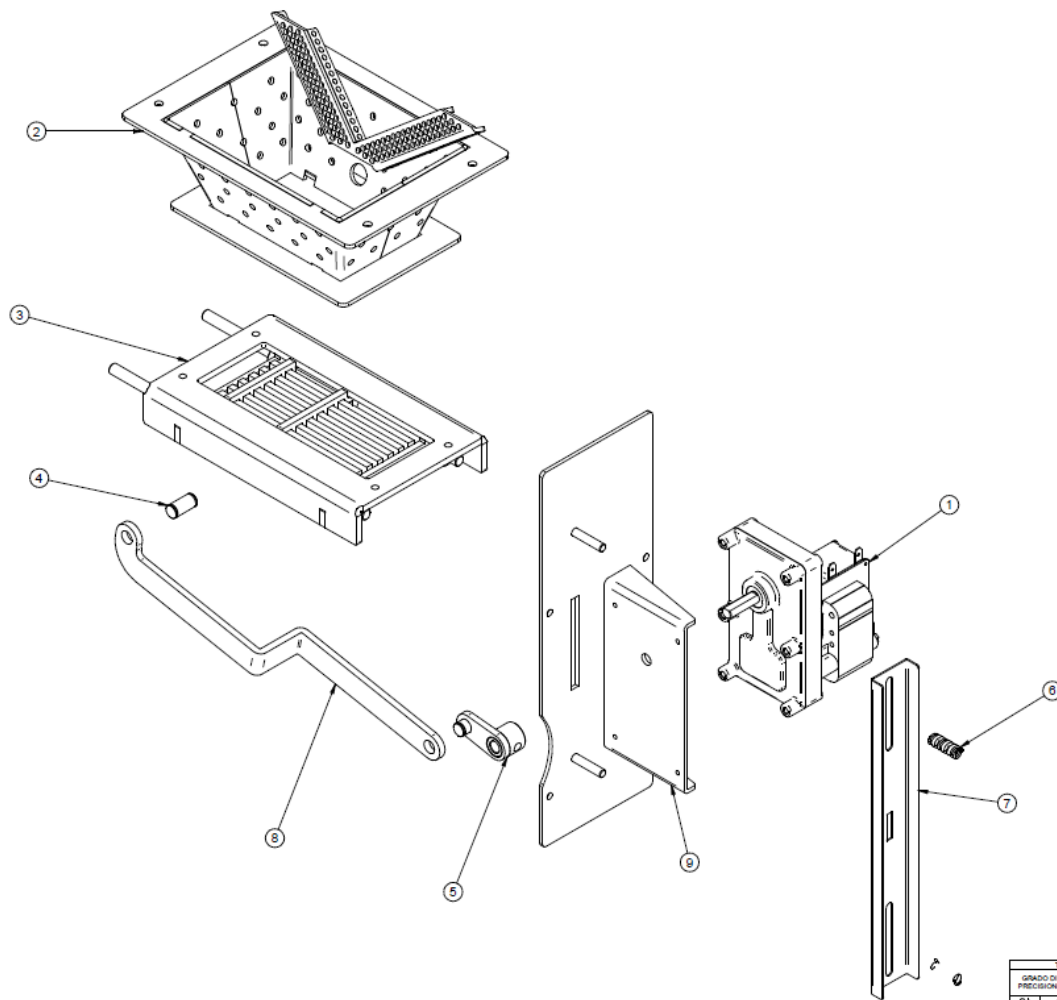

Afbeelding 1

Afbeelding 2 Auto clean system

Afbeelding 1

Compact ketel van Artel met auto clean

Positie	Artikelnummer	Naam	Hoeveelheid
2	5550	Artel_spareparts_Veiligheidsklep 3 bar msv/0207525 / 321018	1
4	5036	Artel_spareparts_display_6 knops_410002AR	1
5	5016	Artel_spareparts_Uitlaatgas ventilator Elite/Classic_410005	1
7	5027	Artel_spareparts_Thermostaat 100 °C watervoeler CV_410009A	1
8	5551	Artel_spareparts_Keramische Ontsteking_300WPSX-2-240-B/4790069	1
9	5048	Artel_sparepart_Stroom/schakelaar set_410011	1
10	5553	Artel_spareparts_voet_410401	1
12	5051	Artel_spareparts_lagerbus wormwiel_brons_4100650T	1
13	5554	Artel_spareparts_elektronische_pomp_4790030	1
14	5555	Artel_spareparts_expansievat_cv_8liter_410692	1
15	5556	Artel_spareparts_branderbak gietijzer_20kW_411689	1
15	5557	Artel_spareparts_branderbak gietijzer_24/28kW_411689	1
16	5023	Artel_spareparts_Pelletgear/motor_410006	1
17	5559	Artel_spareparts_kunstofvleugelmoer_aslade_412253	1
28	5070	Artel_spareparts_vlamplaat compact_16kW_4737038	1
28	5071	Artel_spareparts_vlamplaat compact_20-24kW_4155542	1
28	5572	Artel_spareparts_vlamplaat compact_28-32kW_414751	1

Afbeelding 2 auto clean systeem

Positie	Artikelnummer	Naam	Hoeveelheid
1	5023	Artel_spareparts_Pelletgear/motor_410006	1
2	5564	Artel_spareparts_branderbak_RVS_compact_autoclean_4732060	1
3	5565	Artel_spareparts_bodem_branderbak_compact_autoclean_4732061	1
4	5566	Artel_spareparts_lager_compact_autoclean_4732063	1
5	5567	Artel_spareparts_krukas_compact_autoclean_4732064	1