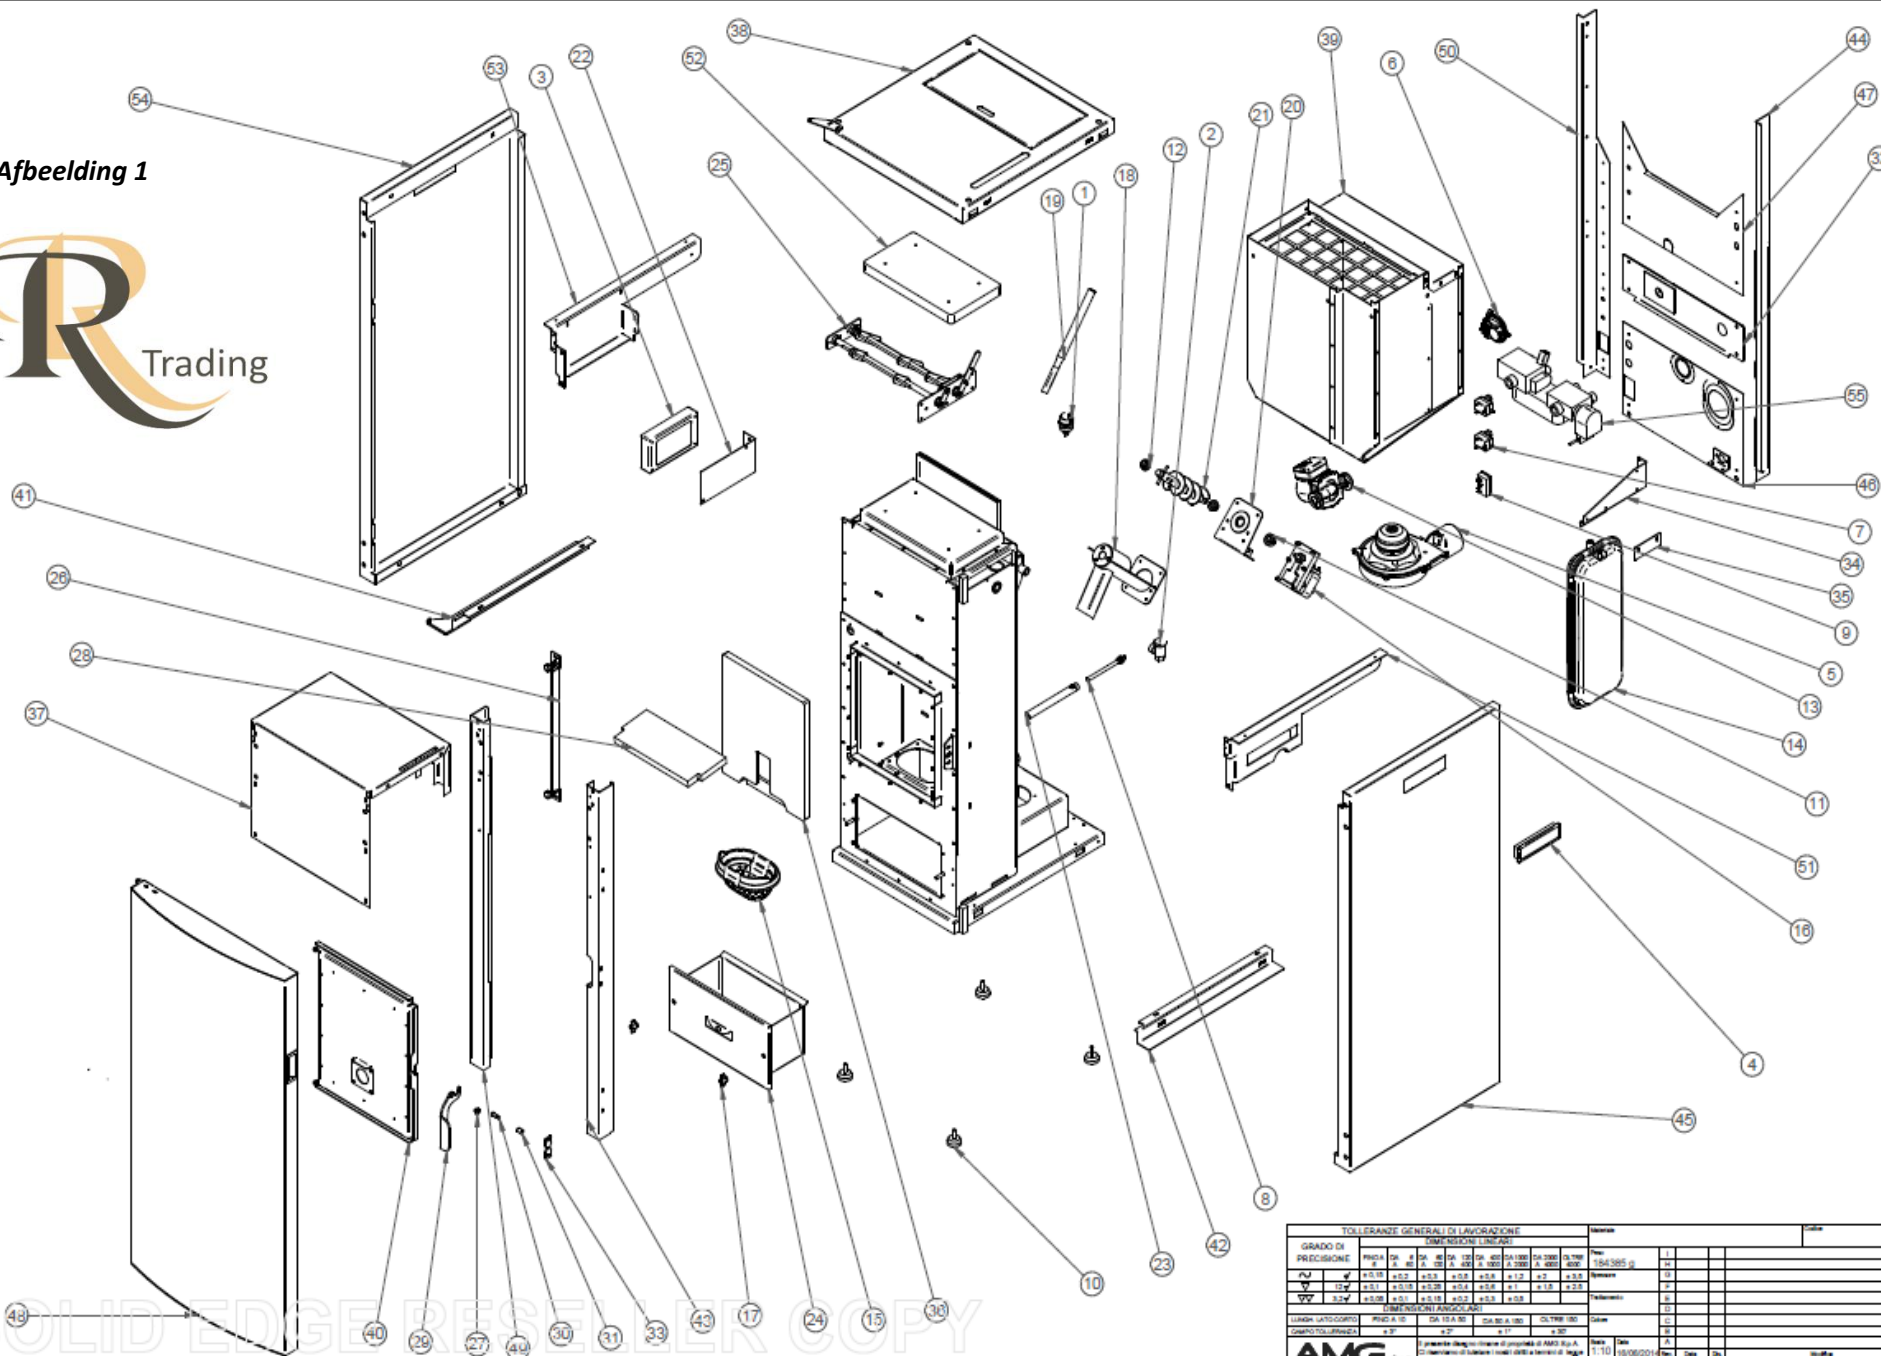

Afbeelding 1

SOLID EDGE RESEALER COPY

TOLLERANZE GENERALI DI LAVORAZIONE		DIMENSIONI LINEARI								Tolleranze		Dati	
GRADO DI PRECISIONE	PROFILO	Sp	Al	Sp	Al	Sp	Al	Sp	Al	D	h	r	h
M	+0.03	+0.02	+0.03	+0.03	+0.03	+0.03	+0.03	+0.03	+0.03				
N	+0.04	+0.03	+0.04	+0.04	+0.04	+0.04	+0.04	+0.04	+0.04				
P	+0.05	+0.04	+0.05	+0.05	+0.05	+0.05	+0.05	+0.05	+0.05				

LINEA LAVORAZIONE	PROFILO	Sp	Al	Sp	Al	Sp	Al	Sp	Al	D	h	r	h
L	+0.01	+0.01	+0.01	+0.01	+0.01	+0.01	+0.01	+0.01	+0.01				

AMG spa	Il presente disegno è di proprietà di AMG S.p.A.	Date:	1/10
Via delle Aste a via Venezia 1/3	Il marchio di colore (colori) sono a servizio di legge	Disegnata da:	ASSEMBLARE
40025 Roma, Italia	ITALIA	DF	

Afbeelding 2 Auto clean system

TOLLERANZE GENERALI DI LAVORAZIONE									
DIMENSIONI LINEARI									
GRADO DI PRECISIONE	0.1	0.2	0.3	0.4	0.5	0.6	0.7	0.8	0.9
IN	0.012	0.025	0.035	0.050	0.070	0.100	0.150	0.200	0.300
MM	0.012	0.025	0.035	0.050	0.070	0.100	0.150	0.200	0.300
IN	0.0005	0.0010	0.0015	0.0020	0.0030	0.0040	0.0050	0.0070	0.0100
MM	0.0005	0.0010	0.0015	0.0020	0.0030	0.0040	0.0050	0.0070	0.0100
DIMENSIONI ANGOLARI									
GRADI LATO CURVO	0.1	0.2	0.3	0.4	0.5	0.6	0.7	0.8	0.9
GRADI LATO RETTO	0.1	0.2	0.3	0.4	0.5	0.6	0.7	0.8	0.9
GRADI LATO ANGOLI	0.1	0.2	0.3	0.4	0.5	0.6	0.7	0.8	0.9
GRADI LATO CURVO	0.1	0.2	0.3	0.4	0.5	0.6	0.7	0.8	0.9
GRADI LATO RETTO	0.1	0.2	0.3	0.4	0.5	0.6	0.7	0.8	0.9
GRADI LATO ANGOLI	0.1	0.2	0.3	0.4	0.5	0.6	0.7	0.8	0.9
GRADI LATO CURVO	0.1	0.2	0.3	0.4	0.5	0.6	0.7	0.8	0.9
GRADI LATO RETTO	0.1	0.2	0.3	0.4	0.5	0.6	0.7	0.8	0.9
GRADI LATO ANGOLI	0.1	0.2	0.3	0.4	0.5	0.6	0.7	0.8	0.9