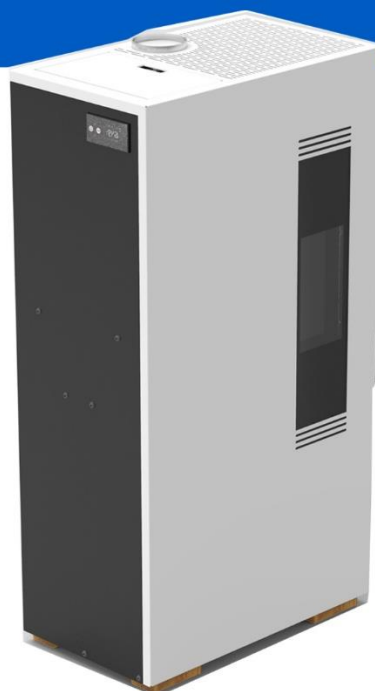

## Pelletkachel Mini

	Mini	5 KW	
	Eenheid	Max.	Min.
	Vermogen / kW	4.9	1.0
	Rendement / %	90.2	89.63
	Tank / kg	10	
	Remote	Optioneel	
	Oppervlak / m <sup>2</sup>	* 35	
	Wifi	Optioneel	
	HxBxD	880x470x280	

\* Verwarmbaar volume is gebaseerd op een redelijk tot goed geïsoleerde woning met standaard kamerhoogte van ± 260 cm.