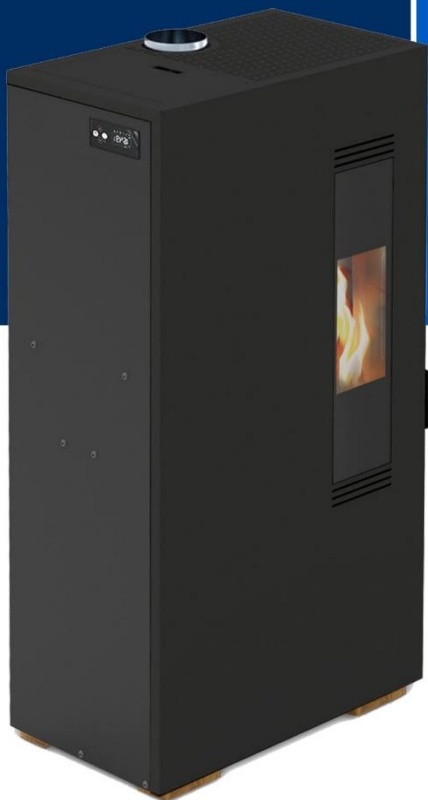

## Pelletkachel Mini

	Mini	5 KW	
	Eenheid	Max.	Min.
	Vermogen / kW	4.9	1.0
	Rendement / %	90.2	89.63
	Tank / kg	10	
	Remote	Optioneel	
	Oppervlak / m <sup>2</sup>	* 35	
	Wifi	Optioneel	
	HxBxD	880x470x280	

\* Verwarmbaar volume is gebaseerd op een redelijk tot goed geïsoleerde woning met standaard kamerhoogte van ± 260 cm.